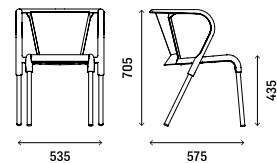

Dados técnicos - Technical Data

A PORTUGUESA

PT Este modelo é 100% reciclável.
UK This model is 100% recyclable.