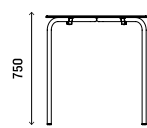

Acabamentos - Finishes

Cores - Colors

Compacto Fenólico

Branco
White

Baunilha
Vanilla

Olive Elm 1503

Cypress Cinnamon 1490

Dados técnicos - Technical Data

A PORTUGUESA

PT Este modelo é 100% reciclável.
UK This model is 100% recyclable.

AvA

AvA
Banco - High stool

TPE

PT Este modelo é 100% reciclável. No entanto também pode ser produzido com (100%) polímeros reciclados.
UK This model is 100% recyclable. However it can also be produced with (100%) recycled polymers.

5028

- 600 / 700
- 600x600 / 700x700

ARO

- 700x700

ALU

- 700x700