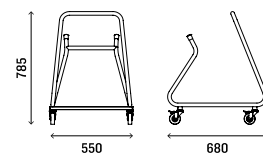

Olive Elm 1503

Cypress Cinnamon 1490

Dados técnicos - Technical Data

A PORTUGUESA

PT Este modelo é 100% reciclável.
UK This model is 100% recyclable.

AvA

AvA
Banco - High stool

TPE