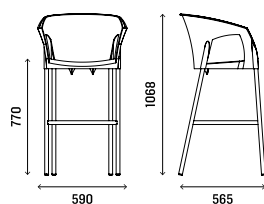

Mod. ALU

Tampo em chapa de alumínio. Estrutura em tubo quadrado de alumínio.
Aluminum table top and structure square tube

Acabamentos - Finishes

Cores - Colors

Compacto Fenólico

Branco
White

Baunilha
Vanilla

Olive Elm 1503

Cypress Cinnamon 1490

Dados técnicos - Technical Data

A PORTUGUESA

PT Este modelo é 100% reciclável.
UK This model is 100% recyclable.

AvA

AvA
Banco - High stool

TPE