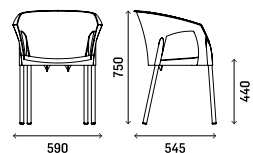

Acabamentos - Finishes

Cores - Colors

Compacto Fenólico

Branco
White

Baunilha
Vanilla

Olive Elm 1503

Cypress Cinnamon 1490

Dados técnicos - Technical Data

A PORTUGUESA

PT Este modelo é 100% reciclável.
UK This model is 100% recyclable.

AvA

AvA
Banco - High stool

TPE

PT Este modelo é 100% reciclável. No entanto também pode ser produzido com (100%) polímeros reciclados.
UK This model is 100% recyclable. However it can also be produced with (100%) recycled polymers.

5028

- 600 / 700
- 600x600 / 700x700

ARO

- 700x700

ALU

- 700x700