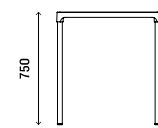

- 600 / 700
- 600x600 / 700x700

ARO